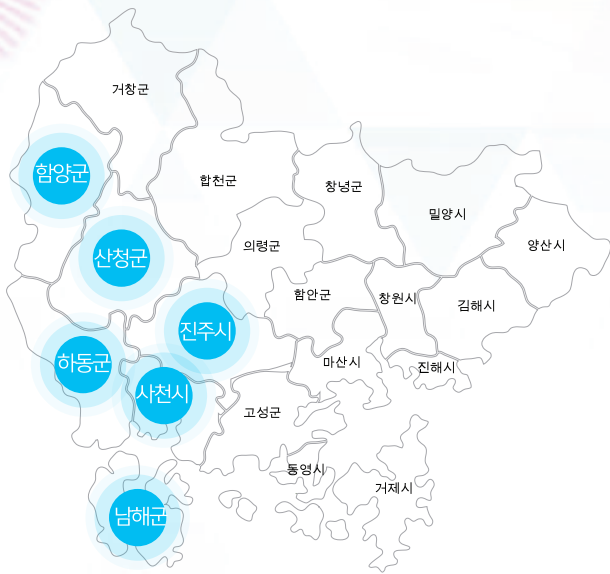

# 서경방송 광고 안내서

광고주의 "생광", 서경방송이 "함께" 합니다

방송광고

Broadcasting  
advertisement

극장광고

Theater  
advertising

온라인광고

Online  
advertising

### 방송권역

(직접) 진주시, 사천시, 산청군, 함양군, 하동군, 남해군

(대행) 부산, 울산, 경남 전역 및 전국권 광고 가능